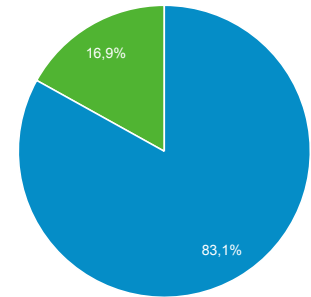

Prehľad publika

Všetci používatelia
Používatelia: 100,00 %

1. 1. 2019 - 31. 1. 2019

Prehľad

Používatelia
22 868

Noví používatelia
21 625

Relácie
31 884

Počet relácií na jedného
používateľa
1,39

Zobrazenia stránky
183 002

Počet stránok na reláciu
5,74

Priem. trvanie relácie
00:04:12

Miera okamžitých odchodov
51,00 %

■ New Visitor ■ Returning Visitor

Jazyk	Používatelia	% Používatelia
1. sk-sk	14 338	62,58 %
2. sk	4 949	21,60 %
3. en-us	964	4,21 %
4. cs-cz	927	4,05 %
5. hu-hu	569	2,48 %
6. cs	317	1,38 %
7. hu	173	0,76 %
8. en-gb	157	0,69 %
9. ru-ru	90	0,39 %
10. en	53	0,23 %