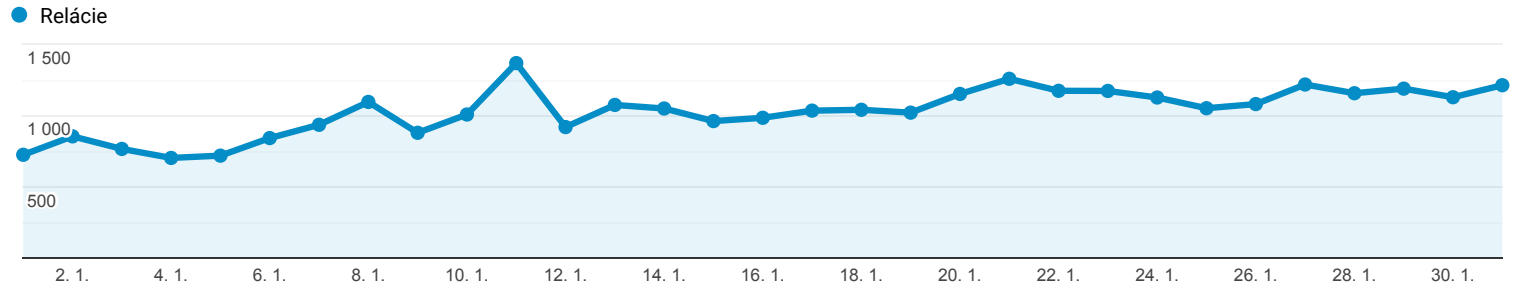

Prehľad publika

Všetci používatelia
Používatelia: 100,00 %

1. 1. 2019 - 31. 1. 2019

Prehľad

Používatelia
22 868

Noví používatelia
21 625

Relácie
31 884

Počet relácií na jedného
používateľa
1,39

Zobrazenia stránky
183 002

Počet stránok na reláciu
5,74

Priem. trvanie relácie
00:04:12

Miera okamžitých odchodov
51,00 %

■ New Visitor ■ Returning Visitor

Jazyk	Používatelia	% Používatelia
1. sk-sk	14 338	62,58 %
2. sk	4 949	21,60 %
3. en-us	964	4,21 %
4. cs-cz	927	4,05 %
5. hu-hu	569	2,48 %
6. cs	317	1,38 %
7. hu	173	0,76 %
8. en-gb	157	0,69 %
9. ru-ru	90	0,39 %
10. en	53	0,23 %